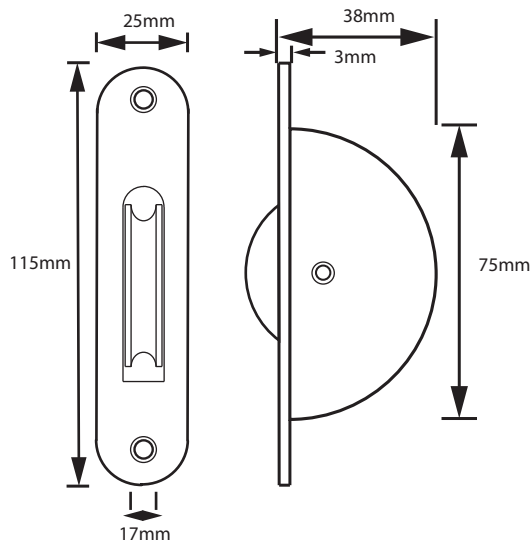

Raamkatrol ronde hoek met kogellager

Artikel nr.: USSBR - Staal verzinkt

Artikel nr.: USBBR - Messing

Artikel nr.: USBBCHR - Chroom

Voor ramen van 4,5 t/m 65 kg

Geschikt voor touw Ø max. 7mm

Raamkatrol rechte hoek met kogellager

Artikel nr.: USSB - Staal verzinkt

Voor ramen van 4,5 t/m 65 kg

Geschikt voor touw Ø max. 7mm

Raamkatrol met kogellager

Artikel nr.: Raamkatrol-10mm-kogellager

Voor ramen van 65,5 t/m 120 kg

Geschikt voor touw Ø max. 9 mm