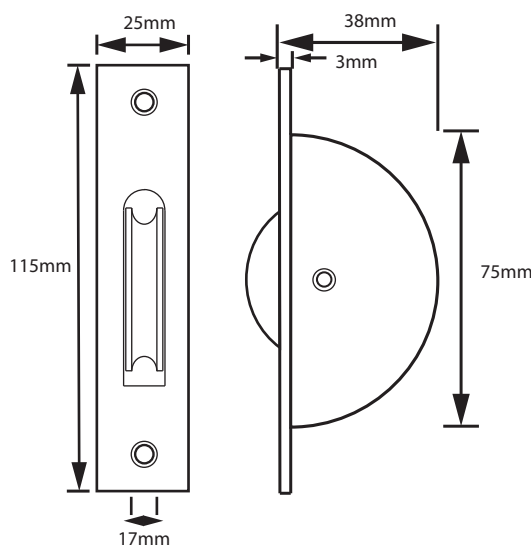

Raamkatrol ronde hoek met kogellager

Artikel nr.: USSBR - Staal verzinkt

Artikel nr.: USBBR - Messing

Artikel nr.: USBBCHR - Chroom

Voor ramen van 4,5 t/m 65 kg

Geschikt voor touw Ø max. 7mm

Raamkatrol rechte hoek met kogellager

Artikel nr.: USSB - Staal verzinkt

Voor ramen van 4,5 t/m 65 kg

Geschikt voor touw Ø max. 7mm

Raamkatrol met kogellager

Artikel nr.: Raamkatrol-10mm-kogellager

Voor ramen van 65,5 t/m 120 kg

Geschikt voor touw Ø max. 9 mm